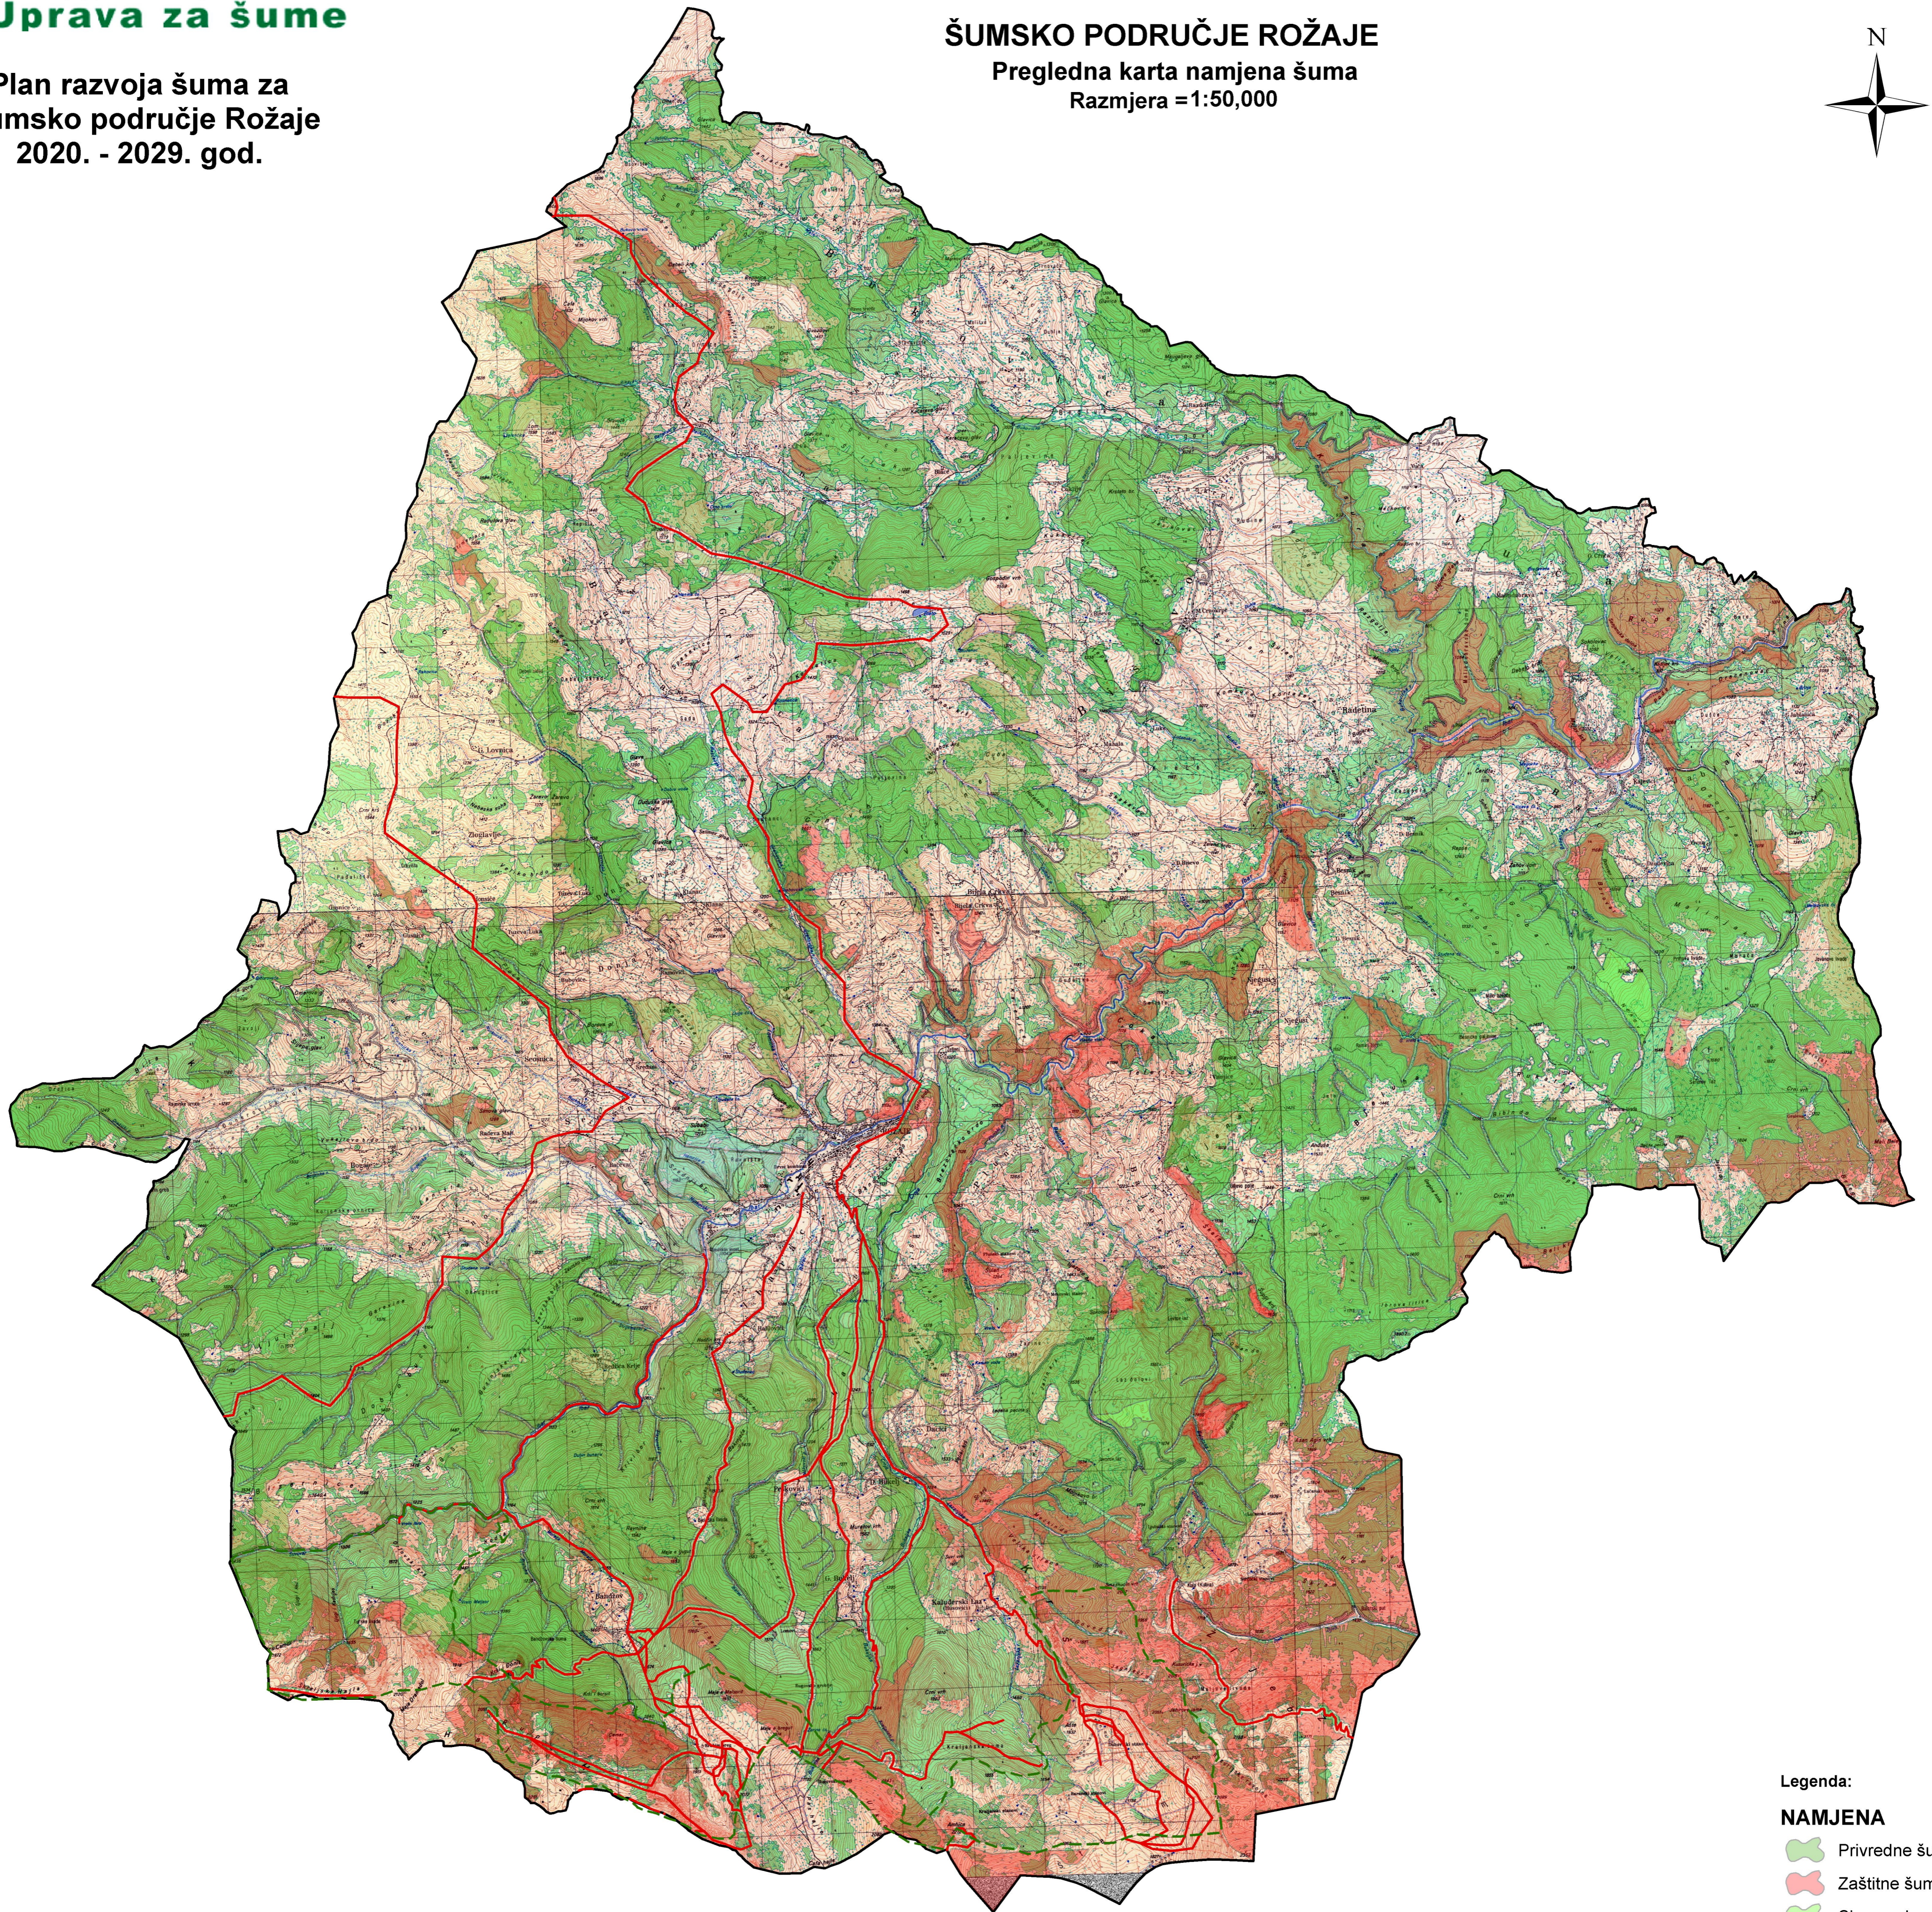

Plan razvoja šuma za
Šumsko područje Rožaje
2020. - 2029. god.

ŠUMSKO PODRUČJE ROŽAJE

Pregledna karta namjena šuma

Razmjera = 1:50,000

Legenda:

NAMJENA

-  Privredne šume
-  Zaštitne šume
-  Sjemenske sastojine
-  Urbane šume
-  EMERALD područja